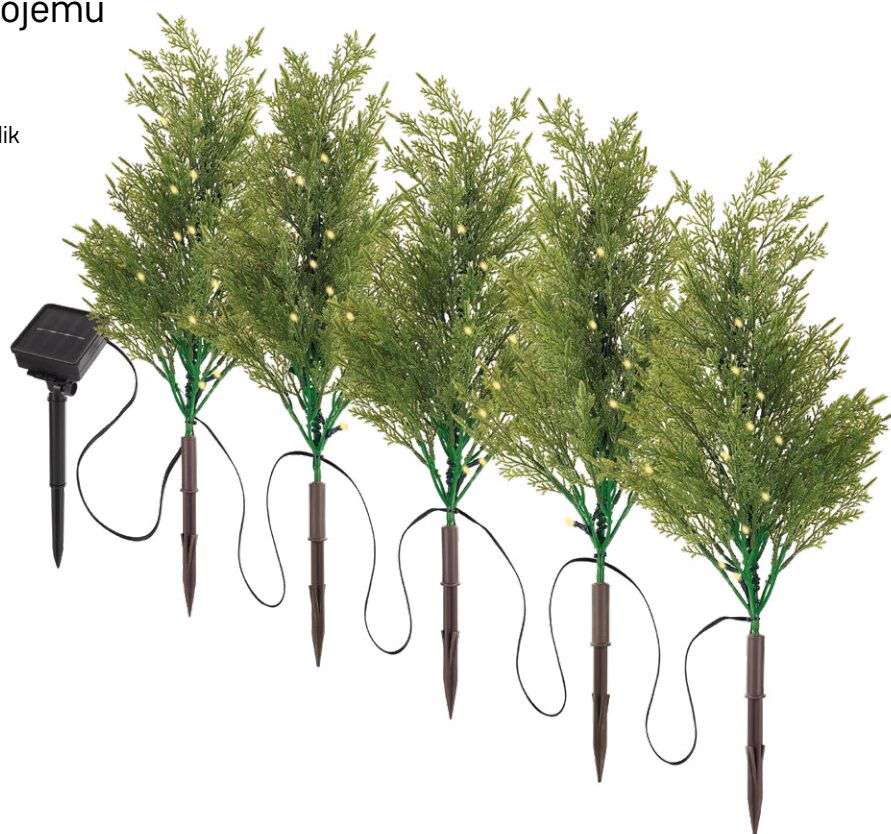

Splošna številka D3ZC01
Šifra artikla
15 50 032 009

8 592920 135303

Solarne LED vejice

Dodajte prijetno osvetlitev svojemu zunanjemu prostoru.

- za okrasitev cvetličnih gredic, vrtnih poti in sadik
- ekonomična rešitev brez potrebe po električni napeljavi
- enostavna namestitev zaradi vtičnikov
- do 10 ur nočne razsvetljave s popolnoma napolnjeno baterijo

LED vejice s solarno ploščo, zunanja in notranja, topla bela

- izdelek: jelke
- barva svetlobe: topla bela
- dimenzije: 20 × 45 cm
- uporaba: zunanja in notranja
- tip napajanja: baterija (1× NiMH, 600 mAh, AA Solar)

Splošna številka
DCTW24
Šifra artikla
15 50 004 007

Party žarnice solarna veriga

Elegantna vintage LED veriga z 10 žarnicami, ki bo vašim zabavam in praznovanjem na prostem dodala edinstveno vzdušje!

- idealna za okrasitev teras, vrtov ali pergol
- vsaka žarnica vključuje kavelj za enostavno obešanje
- skupna dolžina verige do 4,5 metra
- do 10 ur nočne osvetlitve ob polnem polnjenju baterije

LED veriga s solarno ploščo – 10x party lučke, 5 m, zunanja in notranja, vintage

- izdelek: okrasna kita
- barva svetlobe: topla bela
- dimenzije: 5 m
- uporaba: zunanja in notranja
- tip napajanja: baterija (1x NiMH, 800 mAh, AA) Solar