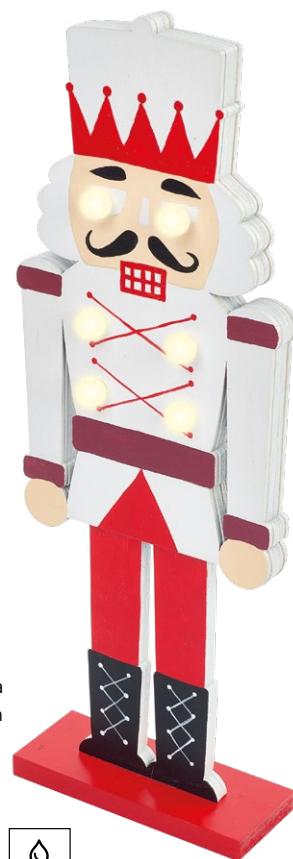

**Splošna številka
DCLW31**
Šifra artikla
15 50 000 158

Keramični angel LED, 29 cm, 2x AA, notranje, topla bela

- izdelek: angel
- barva svetlobe: topla bela
- dimenzije: 16 × 16 × 29 cm
- uporaba: notranja
- tip napajanja: baterija 2x AA (ni priloženo)

Lesena božična pokrajina LED, 23,5 cm, 2x AA, notranja, topla bela, časovnik

- izdelek: hišica
- barva svetlobe: topla bela
- dimenzije: 25 × 6 × 23,5 cm
- uporaba: notranja
- tip napajanja: baterija 2× AA (ni priloženo)

Splošna številka DCWW39
Šifra artikla
15 50 000 163

8 592920 135204

LED vojak iz oreha, 29 cm, 1× CR2032, notranje, topla bela

- izdelek: vojak
- barva svetlobe: topla bela
- dimenzije: 10 × 4 × 29 cm
- uporaba: notranja
- tip napajanja: baterija 1× CR2032 (priloženo)

Splošna številka DCWW38
Šifra artikla
15 50 000 162

8 592920 135181

Svetlobni snežak

Očaral bo vse vaše obiskovalce.

- tradicionalna zasnova snežaka
- hitro in enostavno sestavljanje zaradi dveh železnih palic za trdno notranjo strukturo
- prilagodljiva postavitve zaradi 5-metrskega električnega kabla
- z višino 60 cm je ta snežak odličen za praznično dekoracijo različnih prostorov vašega doma