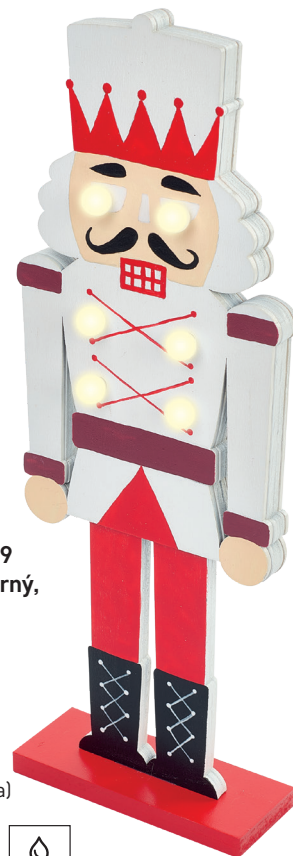

Keramický LED stromček so snehuliakmi, 33,5 cm, 2x AA, vnútorný, teplá biela

- produkt: stromček
- farba svetla: teplá biela
- rozmer: 17 × 17 × 33,5 cm
- použitie: vnútorné
- typ napájania: batéria 2x AA (nie je súčasťou balenia)

Všeobecné číslo
DCLW31
Objednávkové číslo
15 50 000 158

Keramický anjel LED, 29 cm, 2x AA, vnútorný, teplá biela

- produkt: anjel
- farba svetla: teplá biela
- rozmer: 16 × 16 × 29 cm
- použitie: vnútorné
- typ napájania: batéria 2x AA (nie je súčasťou balenia)

LED drevená vianočná krajina, 23,5 cm, 2x AA, vnútorný, teplá biela, časovač

- produkt: domček
- farba svetla: teplá biela
- rozmer: 25 × 6 × 23,5 cm
- použitie: vnútorné
- typ napájania: batéria 2x AA (nie je súčasťou balenia)

Všeobecné číslo DCWW39
Objednávkové číslo
15 50 000 163

8 592920 135204

LED orechový vojak, 29 cm, 1x CR2032, vnútorný, teplá biela

- produkt: vojak
- farba svetla: teplá biela
- rozmer: 10 × 4 × 29 cm
- použitie: vnútorné
- typ napájania: batéria 1x CR2032 (súčasťou balenia)