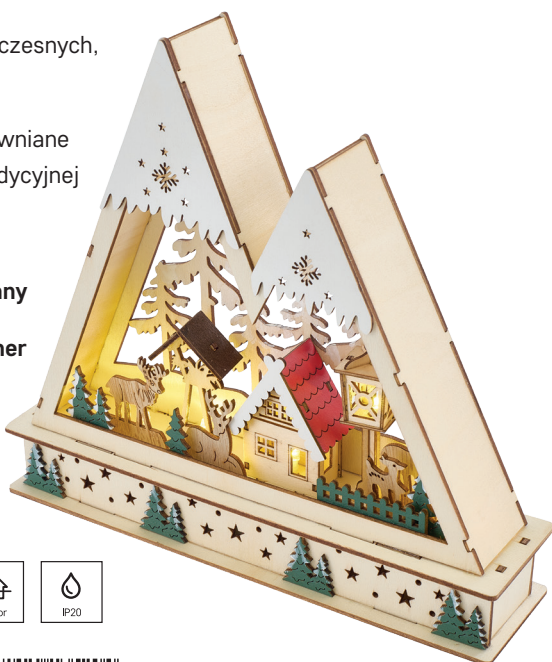

Dekoracje - 4 LED anioł ceramiczny 29 cm 2x AA, ciepła biel, IP20

- produkt: anioł
- barwa światła: ciepła biel
- wymiary: 16 × 16 × 29 cm
- zastosowanie: wewnętrzne
- typ zasilania: baterie 2× AA (brak w zestawie)

warm white

Symbol
DCLW33
Kod produktu
15 50 000 160

Drewniane dekoracje świąteczne

Tradycyjne dekoracje, które nigdy nie wychodzą z mody.

- idealne zarówno do nowoczesnych, jak i klasycznych wnętrz
- naturalne i przyjazne dla środowiska materiały drewniane
- idealne do stworzenia tradycyjnej świątecznej atmosfery

Dekoracje - 8 LED Drewniany krajobraz świąteczny 23,5 2x AA ciepła biel, IP20, timer

- produkt: domek
- barwa światła: ciepła biel
- wymiary: 25 × 6 × 23,5 cm
- zastosowanie: wewnętrzne
- typ zasilania: baterie 2x AA (brak w zestawie)

Symbol
DCWW39
Kod produktu
15 50 000 163

Dekoracje - 6 LED drewniany żołnierz 29 cm 1 × CR2032, ciepła biel, IP20

- produkt: żołnierz
- barwa światła: ciepła biel
- wymiary: 10 × 4 × 29 cm
- zastosowanie: wewnętrzne
- typ zasilania: baterie 1x CR2032 (w zestawie)