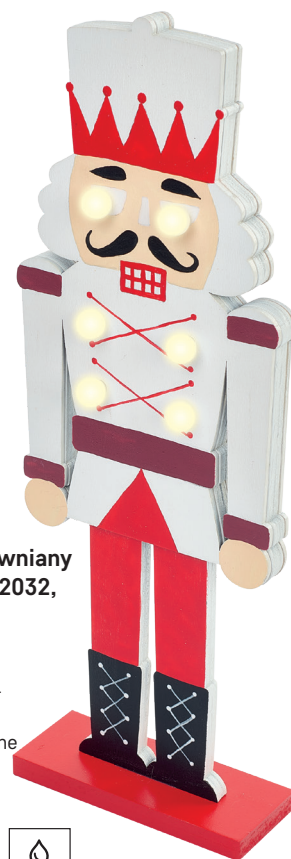

Dekoracje - 4 LED anioł ceramiczny 29 cm 2x AA, ciepła biel, IP20

- produkt: anioł
- barwa światła: ciepła biel
- wymiary: 16 × 16 × 29 cm
- zastosowanie: wewnętrzne
- typ zasilania: baterie 2× AA (brak w zestawie)

Dekoracje - 8 LED Drewniany krajobraz świąteczny 23,5 2x AA ciepła biel, IP20, timer

- produkt: domek
- barwa światła: ciepła biel
- wymiary: 25 × 6 × 23,5 cm
- zastosowanie: wewnętrzne
- typ zasilania: baterie 2x AA (brak w zestawie)

Symbol
DCWW39
Kod produktu
15 50 000 163

Dekoracje - 6 LED drewniany żołnierz 29 cm 1 × CR2032, ciepła biel, IP20

- produkt: żołnierz
- barwa światła: ciepła biel
- wymiary: 10 × 4 × 29 cm
- zastosowanie: wewnętrzne
- typ zasilania: baterie 1x CR2032 (w zestawie)

Symbol
DCWW38
Kod produktu
15 50 000 162

Klasyczny bałwanek

Zachwyci każdego z Twoich gości.

- tradycyjny bałwanek
- szybki i łatwy montaż dzięki metalowemu stelażowi zapewniającemu solidną konstrukcję wewnętrzną
- łatwe rozmieszczenie dzięki 5-metrowemu kablowi zasilającemu
- wysokość 60 cm sprawia, że bałwan ten doskonale wyróżnia się w każdej przestrzeni