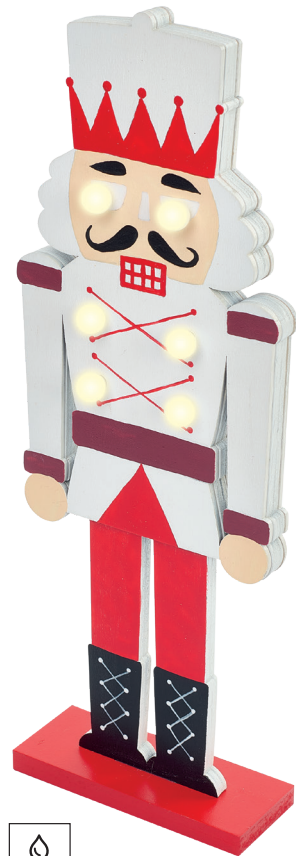

Kerámia LED-es fa hóemberekkel, 33,5 cm, 2x AA, meleg fehér, időzítő

- termék: karácsonyfa
- fény színe: meleg fehér
- méretek: 17 × 17 × 33,5 cm
- használat: beltéri
- tápellátás típusa: elem 2x AA (nem a csomag része)

warm white

Cikkszám
DCLW31
Rendelési szám
15 50 000 158

LED kerámia angyal, 29 cm, 2x AA, meleg fehér, időzítő

- termék: angyal
- fény színe: meleg fehér
- méretek: 16 × 16 × 29 cm
- használat: beltéri
- tápellátás típusa: elem 2x AA (nem a csomag része)

LED-es fa karácsonyi tájkép, 23,5 cm, 2x AA, beltéri, meleg fehér, időzítő

- termék: ház
- fény színe: meleg fehér
- méretek: 25 × 6 × 23,5 cm
- használat: beltéri
- tápellátás típusa: elem 2x AA (nem a csomag része)

Cikkszám
DCWW39
Rendelési szám
15 50 000 163

8 592920 135204

LED Diótörő katona, 29 cm, 1x CR2032, meleg fehér

- termék: katona
- fény színe: meleg fehér
- méretek: 10 × 4 × 29 cm
- használat: beltéri
- tápellátás típusa: elem 1x CR2032 (tartozék)