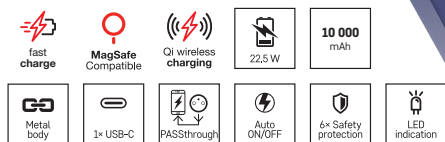

Splošna številka
B0545B

Šifra artikla
16 13 054 500

EMOS®

A brand of **legrand**

PRITEGNIL VAS BO KOT MAGNET

EMOS powerbank WI 1046, 10 000 mAh, 20 W+Wireless, modra

- kapaciteta akumulatorja: 10 000 mAh/38,5 Wh
- hitro polnjenje: PD 20 W
- max. vhodna moč: 18 W
- max. izhodna moč: 20 W
- tip izhodnega vmesnika: 1× USB-C
- kabel priložen: USB-C/USB-C
- dimenzije: 99 × 65 × 17 mm