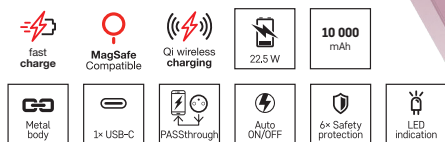

EMOS powerbank WI 1046, 10 000 mAh, 20 W+Wireless, lososova

- kapaciteta akumulatorja: 10 000 mAh/38,5 Wh
- hitro polnjenje: PD 20 W
- max. vhodna moč: 18 W
- max. izhodna moč: 20 W
- tip izhodnega vmesnika: 1× USB-C
- kabel priložen: USB-C/USB-C
- dimenzije: 99 × 65 × 17 mm

Splošna številka
B0551S

Šifra artikla
16 13 055 102