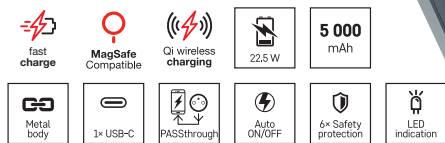

EMOS powerbank WI 522, 5 000 mAh, 20 W+Wireless, siva

- kapaciteta akumulatorja: 5 000 mAh/19,25 Wh
- hitro polnjenje: PD 20 W
- max. vhodna moč: 18 W
- max. izhodna moč: 20 W
- tip izhodnega vmesnika: 1× USB-C
- kabel priložen: USB-C/USB-C
- dimenzije: 83 × 60 × 12,4 mm

Splošna številka
B0555GY

Šifra artikla
16 13 055 501