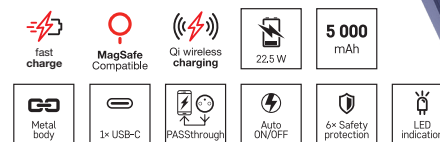

EMOS powerbank WI 522, 5 000 mAh, 20 W+Wireless, modra

- kapaciteta akumulatorja: 5 000 mAh/19,25 Wh
- hitro polnjenje: PD 20 W
- max. vhodna moč: 18 W
- max. izhodna moč: 20 W
- tip izhodnega vmesnika: 1× USB-C
- kabel priložen: USB-C/USB-C
- dimenzije: 83 × 60 × 12,4 mm

Splošna številka
B0555BL

Šifra artikla
16 13 055 502