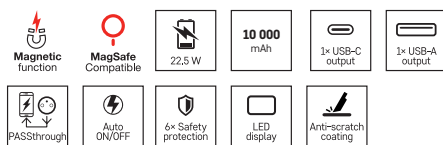

EMOS powerbank WI 1023D, 10 000 mAh, 22,5 W+Wireless, črni

- kapaciteta akumulatorja: 10 000 mAh/38,5 Wh
- hitro polnjenje: PD 20 W + SCP 22,5 W + Dash + Warp charge
- max. vhodna moč: 18 W
- max. izhodna moč: 22,5 W
- tip izhodnega vmesnika: 1× USB-A, 1× USB-C
- kabel priložen: USB-A/USB-C, data
- dimenzije: 109 × 68 × 20 mm