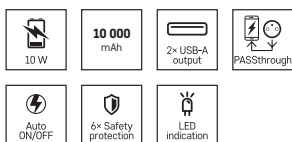

EMOS ALPHA 10S powerbank 10 000 mAh, 10 W, črni

- kapaciteta akumulatorja: 10 000 mAh/37 Wh
- hitro polnjenje: ne
- max. vhodna moč: 10 W
- max. izhodna moč: 10,5 W
- tip izhodnega vmesnika: 2× USB-A
- kabel priložen: micro USB, USB-C, data
- dimenzije: 138 × 68 × 16 mm