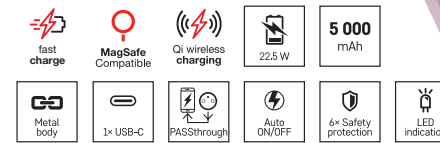

EMOS powerbank WI 522, 5 000 mAh, 20 W+Wireless, lososova

- kapaciteta akumulatorja: 5 000 mAh/19,25 Wh
- hitro polnjenje: PD 20 W
- max. vhodna moč: 18 W
- max. izhodna moč: 20 W
- tip izhodnega vmesnika: 1× USB-C
- kabel priložen: USB-C/USB-C
- dimenzije: 83 × 60 × 12,4 mm

Splošna številka
B0555S

Šifra artikla
16 13 055 500