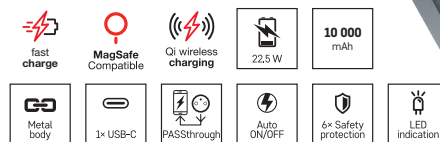

EMOS powerbank WI 1046, 10 000 mAh, 20 W+Wireless, siva

- kapaciteta akumulatorja: 10 000 mAh/38,5 Wh
- hitro polnjenje: PD 20 W
- max. vhodna moč: 18 W
- max. izhodna moč: 20 W
- tip izhodnega vmesnika: 1× USB-C
- kabel priložen: USB-C/USB-C
- dimenzije: 99 × 65 × 17 mm

Splošna številka
B0551GY

Šifra artikla
16 13 055 101