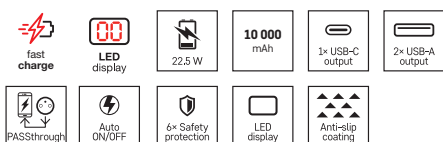

Splošna številka
B0527B

Šifra artikla
16 13 052 700

EMOS BETAQ 10 powerbank, 10 000 mAh, 22,5 W, črni

- kapaciteta akumulatorja: 10 000 mAh/37 Wh
- hitro polnjenje: PD 20 W + SCP 22,5 W + Dash + Warp charge
- max. vhodna moč: 18 W
- max. izhodna moč: 22,5 W
- tip izhodnega vmesnika: 2× USB-A, 1× USB-C
- kabel priložen: USB-A/USB-C, data
- dimenzije: 143 × 68 × 16 mm