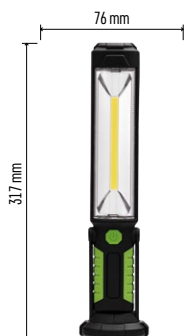

EMOS®

A brand of **legrand**

COB LED + LED pracovné svietidlo P4525, 500 lm, Li-Ion 2000 mAh

- zdroj svetla: COB LED + 5× LED
- maximálny svetelný tok: 500 lm
- maximálny dosvit: 30 m
- napájanie: Li-Ion akupack
- špeciálna funkcia: funkcia rýchleho vypnutia, funkcia ochrany batérie
- vybavenie: naklápacie rukoväť, 1× hák, 3× magnet, výstražný červený trojuholník

360°

COB LED	270 lm	4 h	22 m
	500 lm	2 h	30 m
5× LED	15 lm	26 h	24 m

Magnet

NABÍJACIE PRACOVNÉ SVIETIDLÁ

EMOS[®]

A brand of **legrand**[®]

COB LED + LED nabíjacie pracovné svetidlo P4518, 380 lm, 2 500 mAh

- zdroj svetla: COB LED + LED
- maximálny svetelný tok: 380 lm
- maximálny dosvit: 27 m
- napájanie: Li-Ion akupack
- špeciálna funkcia: funkcia rýchleho vypnutia, funkcia ochrany batérie
- vybavenie: otočná rukoväť, 1× hák, 2× magnet