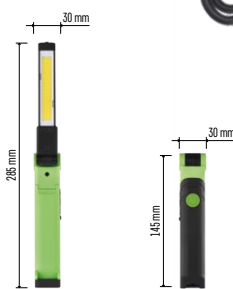

Všeobecné číslo P4538

Objednávkové číslo
14 50 000 360

EMOS®

A brand of **legrand®**

COB LED nabíjacie svietidlo P4540, 750 lm, 2 000 mAh

- zdroj svetla: COB LED + SMD LED
- maximálny svetelný tok: 750 lm
- maximálny dosvit: 35 m
- napájanie: Li-Ion
- špeciálna funkcia: funkcia rýchleho vypnutia, funkcia ochrany batérie
- vybavenie: otočný reflektor, magnet, hák

EMOS®

A brand of Legrand

COB LED nabíjacie svietidlo P4541, 450 lm, 2 000 mAh

- zdroj svetla: COB LED + LED
- maximálny svetelný tok: 450 lm
- maximálny dosvit: 100 m
- napájanie: Li-Ion
- špeciálna funkcia: funkcia ochrany batérie
- vybavenie: magnet, háčik