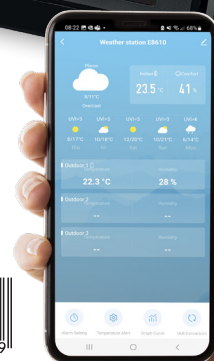

METEOSTANICE A TEPLOMERY

Moderné meteostanice a teplomery zobrazujú presné a aktuálne informácie o počasí, teplote a vlhkosti vonku a vo vnútri vášho domu. Pomocou našich zariadení môžete plánovať svoje aktivity a optimalizovať nastavenia vykurovania alebo klimatizácie pre maximálne pohodlie.

GoSmart bezdrôtová meteostanica s WiFi

- ovládanie prostredníctvom aplikácie EMOS GoSmart na vašom mobilnom zariadení
- dokonalý prehľad a komplexné informácie nielen o počasí
- automatizácia s ďalšími inteligentnými zariadeniami vo vašej domácnosti
- množstvo funkcií: meranie vonkajšej a vnútornej teploty a vlhkosti, hodiny, dátum, kalendár, min/max teplota, zobrazenie 5-dňovej predpovede počasia, teplotné výstrahy, trend teploty, budík, 4 teplotné alarmy a mnoho ďalšieho
- v mobilnej aplikácii si môžete zobrazit' históriu nameraných hodnôt s prehľadnými grafmi, exportovať namerané údaje do programu Excel atď.
- moderný dizajn a trvalo podsvietený LED displej
- možnosť postavenia alebo zavesenia na stenu
- podpora až 3 výstupných snímačov (dosah snímača 80 m)
- kompatibilita so systémami EMOS GoSmart, TUYA, LIDL, Smartlife, Open System

Všeobecné číslo

E8610

Objednávkové číslo
26 06 183 000

8 592920 136089

Domáca bezdrôtová meteostanica

- veľký prehľadný farebný displej
- funkcia varovania pred mrazom (zvuková a vizuálna)
- upozornenie na riziko vzniku plesní
- hodiny riadené DCF signálom
- podpora 3 výstupných snímačov (všetky 3 sú súčasťou balenia)
- USB-A výstup na nabíjanie akéhokoľvek zariadenia
- ďalšie funkcie: meranie vnútornej a vonkajšej teploty a vlhkosti, hodiny, dátum, min/max teplota, fáza mesiaca, predpoveď počasia, teplotné výstrahy, trend teploty, budík