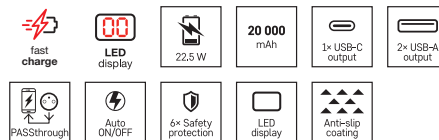

Power bank EMOS BetaQ 20, 20 000 mAh, 22,5 W, čierny

- kapacita akumulátora: 20 000 mAh/74 Wh
- rýchle nabíjanie: PD 20 W + SCP 22,5 W + Dash + Warp charge
- max. vstupný výkon: 18 W
- max. výstupný výkon: 22,5 W
- typ výstupného rozhrania: 2× USB-A, 1× USB-C
- priložený kábel: USB-A/USB-C, data
- rozmer: 143 × 68 × 28 mm