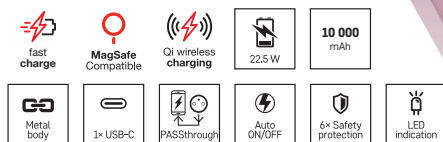

Všeobecné číslo
B0551S

Objednávkové číslo
16 13 055 102

Power bank EMOS WI 522, 5 000 mAh, 20 W+Wireless, modrá

- kapacita akumulátora: 5 000 mAh/19,25 Wh
- rýchle nabíjanie: PD 20 W
- max. vstupný výkon: 18 W
- max. výstupný výkon: 20 W
- typ výstupného rozhrania: 1× USB-C
- priložený kábel: USB-C/USB-C
- rozmer: 83 × 60 × 12,4 mm