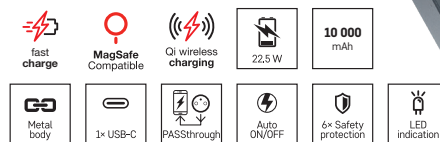

Všeobecné číslo
B0551GY

Objednávkové číslo
16 13 055 101

Power bank EMOS WI 1046, 10 000 mAh, 20 W+Wireless, lososová

- kapacita akumulátora: 10 000 mAh/38,5 Wh
- rýchle nabíjanie: PD 20 W
- max. vstupný výkon: 18 W
- max. výstupný výkon: 20 W
- typ výstupného rozhrania: 1× USB-C
- priložený kábel: USB-C/USB-C
- rozmer: 99 × 65 × 17 mm