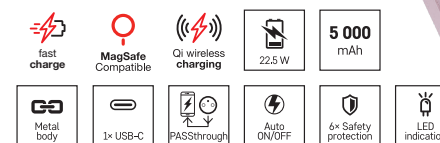

Všeobecné číslo
B0555S

Objednávkové číslo
16 13 055 500