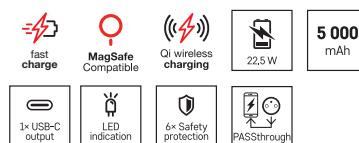

Power bank EMOS WI 521, 5 000 mAh, 20 W+Wireless, čierny

- kapacita akumulátora: 5 000 mAh/19,25 Wh
- rýchle nabíjanie: PD 20 W
- max. vstupný výkon: 18 W
- max. výstupný výkon: 20 W
- typ výstupného rozhrania: 1× USB-C
- priložený kábel: USB-C/USB-C
- rozmer: 103 × 68 × 13 mm