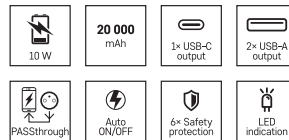

Power bank EMOS Alpha2 20, 20 000 mAh, 10 W, čierny

- kapacita akumulátora: 20 000 mAh/74 Wh
- rýchle nabíjanie: nie
- max. vstupný výkon: 10 W
- max. výstupný výkon: 10 W
- typ výstupného rozhrania: 2× USB-A, 1× USB-C
- priložený kábel: USB-A/USB-C, data
- rozmer: 142 × 67 × 27 mm