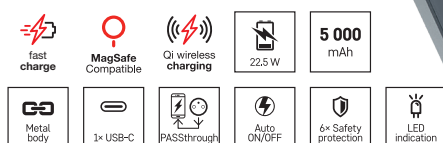

Všeobecné číslo
B0555GY

Objednávkové číslo
16 13 055 501

Power bank EMOS WI 522, 5 000 mAh, 20 W+Wireless, lososová

- kapacita akumulátora: 5 000 mAh/19,25 Wh
- rýchle nabíjanie: PD 20 W
- max. vstupný výkon: 18 W
- max. výstupný výkon: 20 W
- typ výstupného rozhrania: 1× USB-C
- priložený kábel: USB-C/USB-C
- rozmer: 83 × 60 × 12,4 mm