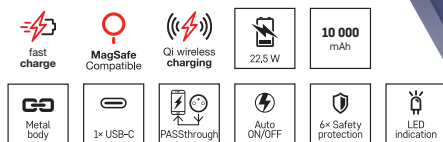

Všeobecné číslo
B0545B

Objednávkové číslo
16 13 054 500

EMOS®

A brand of  Legrand®

PRITIAHNE VÁS AKO MAGNET

Power bank EMOS WI 1046, 10 000 mAh, 20 W+Wireless, modrá

- kapacita akumulátora: 10 000 mAh/38,5 Wh
- rýchle nabíjanie: PD 20 W
- max. vstupný výkon: 18 W
- max. výstupný výkon: 20 W
- typ výstupného rozhrania: 1× USB-C
- priložený kábel: USB-C/USB-C
- rozmer: 99 × 65 × 17 mm