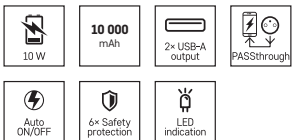

Všeobecné číslo
B6320GY

Objednávkové číslo
16 11 632 000

ENERGIA NA KAŽDÝ DEŇ

Power bank EMOS Alpha 10S, 10 000 mAh, 10 W, čierny

- kapacita akumulátora: 10 000 mAh/37 Wh
- rýchle nabíjanie: nie
- max. vstupný výkon: 10 W
- max. výstupný výkon: 10,5 W
- typ výstupného rozhrania: 2× USB-A
- priložený kábel: micro USB, USB-C, data
- rozmer: 138 × 68 × 16 mm