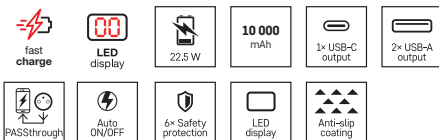

Power bank EMOS BetaQ 10, 10 000 mAh, 22,5 W, čierny

- kapacita akumulátora: 10 000 mAh/37 Wh
- rýchle nabíjanie: PD 20 W + SCP 22,5 W + Dash + Warp charge
- max. vstupný výkon: 18 W
- max. výstupný výkon: 22,5 W
- typ výstupného rozhrania: 2× USB-A, 1× USB-C
- priložený kábel: USB-A/USB-C, data
- rozmer: 143 × 68 × 16 mm