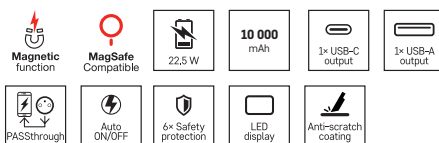

Power bank EMOS WI 1023D, 10 000 mAh, 22,5 W+Wireless, čierny

- kapacita akumulátora: 10 000 mAh/38,5 Wh
- rýchle nabíjanie: PD 20 W + SCP 22,5 W + Dash + Warp charge
- max. vstupný výkon: 18 W
- max. výstupný výkon: 22,5 W
- typ výstupného rozhrania: 1× USB-A, 1× USB-C
- priložený kábel: USB-A/USB-C, data
- rozmer: 109 × 68 × 20 mm