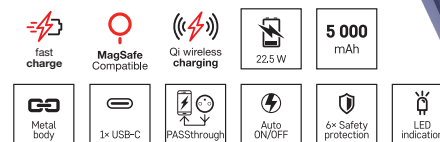

Všeobecné číslo
B0555BL

Objednávkové číslo
16 13 055 502

Power bank EMOS WI 522, 5 000 mAh, 20 W+Wireless, šedá

- kapacita akumulátora: 5 000 mAh/19,25 Wh
- rýchle nabíjanie: PD 20 W
- max. vstupný výkon: 18 W
- max. výstupný výkon: 20 W
- typ výstupného rozhrania: 1× USB-C
- priložený kábel: USB-C/USB-C
- rozmer: 83 × 60 × 12,4 mm