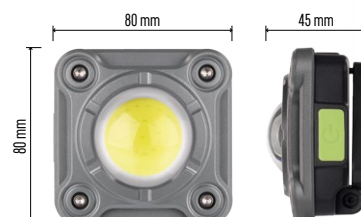

EMOS®

A brand of **legrand**

Naświetlacz LED COB P4543, 1 200 lm, 2 000 mAh, ładowalny

- źródło światła: COB LED
- maksymalny strumień świetlny: 1 200 lm
- maks. zasięg: 60 m
- zasilanie: Li-pol
- funkcje dodatkowe: funkcja szybkiego wyłączenia, funkcja ochrony akumulatora
- wyposażenie: magnes, podpórka, klips

COB LED	1 200 lm	3.5 h	60 m
	400 lm	6.5 h	30 m
	Blyskowy		

Symbol
P4543

Kod produktu
14 50 000 430

8 592920 129500

USB-C

USB-A

Battery Indication

Magnet

USB-C

ON/OFF