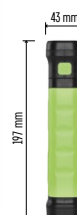

COB LED	450 lm	7 h	25 m
LED	120 lm	16 h	100 m