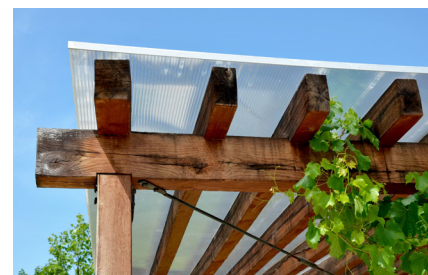

TAŚMA NAPRAWCZA DO SZKLARNI

Bardzo wytrzymała do użytku wewnątrz i na zewnątrz

- mocna taśma samoprzylepna, bardzo trwała do naprawy nie tylko szklarni
- odpowiednia do domu, ogrodu, domku letniskowego i warsztatu
- do użytku wewnątrz i na zewnątrz przez cały rok
- odporna na warunki atmosferyczne i promieniowanie UV
- łatwa aplikacja na wszystkich rodzajach powierzchni poliwęglanowych i szklanych
- przezroczysta
- szerokość 50 mm i rolka 25 m

Odporność na warunki atmosferyczne

Ochrona przed promieniowaniem UV

Możliwość stosowania przez 365 dni w roku

Symbol F6200