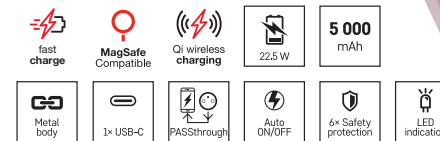

Powerbank EMOS WI 522, 5 000 mAh, 20 W+Wireless, łososiowa

- pojemność akumulatora: 5 000 mAh/19,25 Wh
- szybkie ładowanie: PD 20 W
- max. moc wejściowa: 18 W
- max. moc wyjściowa: 20 W
- typ wyjściowego interfejsu: 1x USB-C
- zawiera przewód: USB-C/USB-C
- wymiary: 83 × 60 × 12,4 mm

Symbol
B0555S
Kod produktu
16 13 055 500