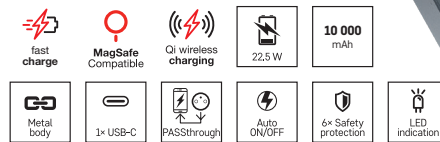

Powerbank EMOS WI 1046, 10 000 mAh, 20 W+Wireless, szary

- pojemność akumulatora: 10 000 mAh/38,5 Wh
- szybkie ładowanie: PD 20 W
- max. moc wejściowa: 18 W
- max. moc wyjściowa: 20 W
- typ wyjściowego interfejsu: 1x USB-C
- zawiera przewód: USB-C/USB-C
- wymiary: 99 × 65 × 17 mm

Symbol
B0551GY
Kod produktu
16 13 055 101