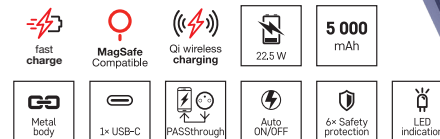

Powerbank EMOS WI 522, 5 000 mAh, 20 W+Wireless, niebieska

- pojemność akumulatora: 5 000 mAh/19,25 Wh
- szybkie ładowanie: PD 20 W
- max. moc wejściowa: 18 W
- max. moc wyjściowa: 20 W
- typ wyjściowego interfejsu: 1x USB-C
- zawiera przewód: USB-C/USB-C
- wymiary: 83 × 60 × 12,4 mm

Symbol
B0555BL
Kod produktu
16 13 055 502