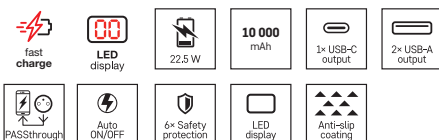

Powerbank EMOS BETAQ 10, 10 000 mAh, 22,5 W, czarny

- pojemność akumulatora: 10 000 mAh/37 Wh
- szybkie ładowanie: PD20W+SCP22,5W+Dash+Warp charge
- max. moc wejściowa: 18 W
- max. moc wyjściowa: 22,5 W
- typ wyjściowego interfejsu: 2× USB-A, 1× USB-C
- zawiera przewód: USB-A/USB-C, dane
- wymiary: 143 × 68 × 16 mm

Symbol

B0531B
Kod produktu
16 13 053 100