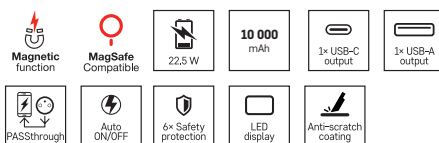

Powerbank EMOS WI 1023D, 10 000 mAh, 22,5 W+Wireless, czarny

- pojemność akumulatora: 10 000 mAh/38,5 Wh
- szybkie ładowanie: PD20W+SCP22,5W+Dash+Warp charge
- max. moc wejściowa: 18 W
- max. moc wyjściowa: 22,5 W
- typ wyjściowego interfejsu: 1× USB-A, 1× USB-C
- zawiera przewód: USB-A/USB-C, dane
- wymiary: 109 × 68 × 20 mm

Symbol

B0543B
Kod produktu
16 13 054 300