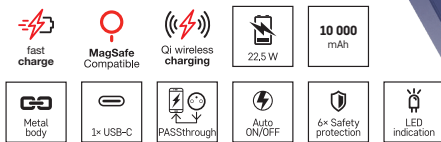

**Symbol**B0545B
Kod produktu
16 13 054 500

EMOS®

A brand of  **legrand**

PRZYCIĄGA JAK MAGNES

Powerbank EMOS WI 1046, 10 000 mAh, 20 W+Wireless, niebieska

- pojemność akumulatora: 10 000 mAh/38,5 Wh
- szybkie ładowanie: PD 20 W
- max. moc wejściowa: 18 W
- max. moc wyjściowa: 20 W
- typ wyjściowego interfejsu: 1x USB-C
- zawiera przewód: USB-C/USB-C
- wymiary: 99 × 65 × 17 mm