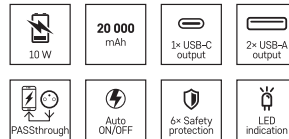

Powerbank EMOS ALPHA2 20, 20 000 mAh, 10 W, czarny

- pojemność akumulatora: 20 000 mAh/74 Wh
- szybkie ładowanie: nie
- max. moc wejściowa: 10 W
- max. moc wyjściowa: 10 W
- typ wyjściowego interfejsu: 2× USB-A, 1× USB-C
- zawiera przewód: USB-A/USB-C, dane
- wymiary: 142 × 67 × 27 mm

Symbol

B0527B
Kod produktu
16 13 052 700