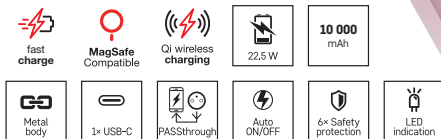

Powerbank EMOS WI 1046, 10 000 mAh, 20 W+Wireless, łososiowa

- pojemność akumulatora: 10 000 mAh/38,5 Wh
- szybkie ładowanie: PD 20 W
- max. moc wejściowa: 18 W
- max. moc wyjściowa: 20 W
- typ wyjściowego interfejsu: 1x USB-C
- zawiera przewód: USB-C/USB-C
- wymiary: 99 × 65 × 17 mm

Symbol
B0551S
Kod produktu
16 13 055 102