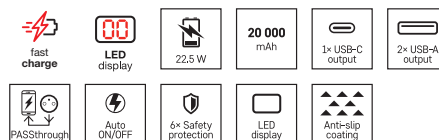

Powerbank EMOS BETAQ 20, 20 000 mAh, 22,5 W, czarny

- pojemność akumulatora: 20 000 mAh/74 Wh
- szybkie ładowanie: PD20W+SCP22,5W+Dash+Warp charge
- max. moc wejściowa: 18 W
- max. moc wyjściowa: 22,5 W
- typ wyjściowego interfejsu: 2× USB-A, 1× USB-C
- zawiera przewód: USB-A/USB-C, dane
- wymiary: 143 × 68 × 28 mm

Symbol

B0532B
Kod produktu
16 13 053 200