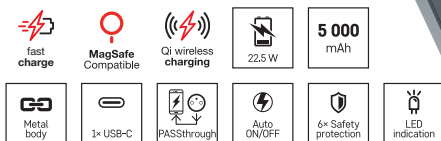

Powerbank EMOS WI 522, 5 000 mAh, 20 W+Wireless, szary

- pojemność akumulatora: 5 000 mAh/19,25 Wh
- szybkie ładowanie: PD 20 W
- max. moc wejściowa: 18 W
- max. moc wyjściowa: 20 W
- typ wyjściowego interfejsu: 1x USB-C
- zawiera przewód: USB-C/USB-C
- wymiary: 83 × 60 × 12,4 mm

Symbol
B0555GY
Kod produktu
16 13 055 501