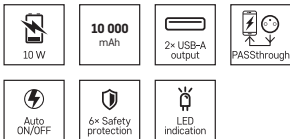

EMOS®

A brand of **legrand®**

ENERGIA NA KAŻDY DZIEŃ

Powerbank EMOS ALPHA 10S, 10 000 mAh, 10 W, czarny

- pojemność akumulatora: 10 000 mAh/37 Wh
- szybkie ładowanie: nie
- max. moc wejściowa: 10 W
- max. moc wyjściowa: 10,5 W
- typ wyjściowego interfejsu: 2× USB-A
- zawiera przewód: micro USB, USB-C, dane
- wymiary: 138 × 68 × 16 mm

Symbol

B0526B
Kod produktu
16 13 052 600