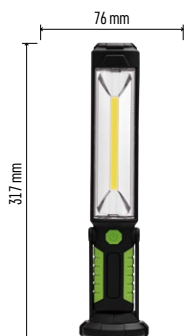

EMOS Akkumulátoros COB LED lámpa P4525, 5W 500lm, Li-Ion 2000 mAh

- fényforrás: COB LED + 5× LED
- maximális fényárama: 500 lm
- max. világítási távolság: 30 m
- táplálás: Li-Ion akupack
- speciális funkciók: gyors kikapcsolás funkció, akkumulátorvédelmi funkció
- jellemzők: forgó fogantyú, 1× kempő, 3× mágnes

3 lighting modes

Cikkszám
P4525
Rendelési szám
14 50 000 240

COB LED	270 lm	4 h	22 m
	500 lm	2 h	30 m
5× LED	15 lm	26 h	24 m