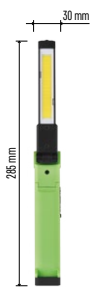

EMOS®

A brand of **legrand®**

COB LED újratölthető zseblámpa P4540, 750 lm, 2000 mAh

- fényforrás: COB LED + SMD LED
- maximális fényárama: 750 lm
- max. világítási távolság: 35 m
- táplálás: Li-Ion
- speciális funkciók: gyors kikapcsolás funkció, akkumulátorvédelmi funkció
- jellemzők: forgó fényvisszaverő, mágnes, kampó

NOVINKA

6 lighting modes

Cikkszám P4540
Rendelési szám
14 50 000 291

8 52920 128961

COB LED	750 lm	2 h	35 m
	300 lm	2.5 h	25 m
	150 lm	4 h	15 m
COB LED		Világítás	
		Villog	
SMD LED	100 lm	13 h	20 m

USB-A

USB-C