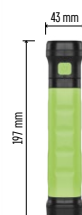

## COB LED újratölthető zseblámpa P4541, 450 lm, 2000 mAh

- fényforrás: COB LED + LED
- maximális fényárama: 450 lm
- max. világítási távolság: 100 m
- táplálás: Li-Ion
- speciális funkciók: akkumulátorvédelem
- jellemzők: mágnes, horog

NOVINKA

2 lighting modes

Cikkszám  
**P4541**  
Rendelési szám  
14 50 000 292

COB LED	450 lm	7 h	25 m
LED	120 lm	16 h	100 m

USB-A USB-C