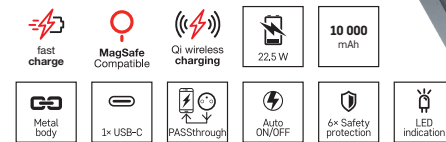

Cikkszám
B0551GY
Rendelési szám
16 13 055 101

EMOS Powerbank WI 1046, 10 000 mAh, 20 W+Wireless, lazac

- akkumulátor kapacitása: 10 000 mAh/38,5 Wh
- gyors töltéshez: PD 20 W
- max.bem. teljesítmény: 18 W
- max.kim. teljesítmény: 20 W
- kimeneti interfész típusa: 1× USB-C
- kábel mellékelve: USB-C/USB-C
- méret: 99 × 65 × 17 mm