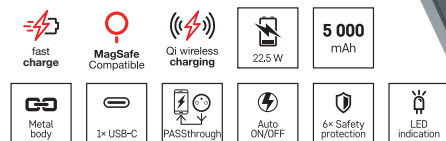

Cikkszám
B0555GY
Rendelési szám
16 13 055 501

EMOS Powerbank WI 522, 5 000 mAh, 20 W+Wireless, lazac

- akkumulátor kapacitása: 5 000 mAh/19,25 Wh
- gyors töltéshez: PD 20 W
- max.bem. teljesítmény: 18 W
- max.kim. teljesítmény: 20 W
- kimeneti interfész típusa: 1× USB-C
- kábel mellékelve: USB-C/USB-C
- méret: 83 × 60 × 12,4 mm