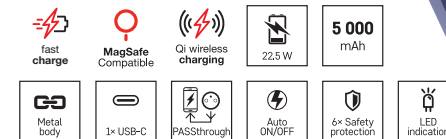

Cikkszám
B0555BL
Rendelési szám
16 13 055 502

EMOS Powerbank WI 522, 5 000 mAh, 20 W+Wireless, szürke

- akkumulátor kapacitása: 5 000 mAh/19,25 Wh
- gyors töltéshez: PD 20 W
- max.bem. teljesítmény: 18 W
- max.kim. teljesítmény: 20 W
- kimeneti interfész típusa: 1× USB-C
- kábel mellékelve: USB-C/USB-C
- méret: 83 × 60 × 12,4 mm