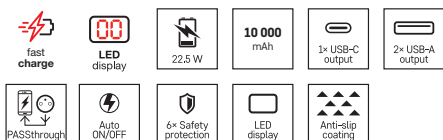

EMOS Powerbank BETAQ 10, 10 000 mAh, 22,5 W, fekete

- akkumulátor kapacitása: 10 000 mAh/37 Wh
- gyors töltéshez: PD 20 W + SCP 22,5 W + Dash + Warp charge
- max.bem. teljesítmény: 18 W
- max.kim. teljesítmény: 22,5 W
- kimeneti interfész típusa: 2× USB-A, 1× USB-C
- kábel mellékelve: USB-A/USB-C, data
- méretek: 143 × 68 × 16 mm