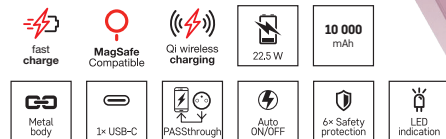

Cikkszám
B0551S
Rendelési szám
16 13 055 102

EMOS Powerbank WI 522, 5 000 mAh, 20 W+Wireless, kék

- akkumulátor kapacitása: 5 000 mAh/19,25 Wh
- gyors töltéshez: PD 20 W
- max.bem. teljesítmény: 18 W
- max.kim. teljesítmény: 20 W
- kimeneti interfész típusa: 1× USB-C
- kábel mellékelve: USB-C/USB-C
- méret: 83 × 60 × 12,4 mm