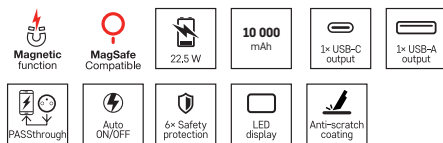

EMOS Powerbank WI 1023D, 10 000 mAh, 22,5 W+Wireless, fekete

- akkumulátor kapacitása: 10 000 mAh/38,5 Wh
- gyors töltéshez: PD 20 W + SCP 22,5 W + Dash + Warp charge
- max.bem. teljesítmény: 18 W
- max.kim. teljesítmény: 22,5 W
- kimeneti interfész típusa: 1× USB-A, 1× USB-C
- kábel mellékelve: USB-A/USB-C, data
- méretek: 109 × 68 × 20 mm