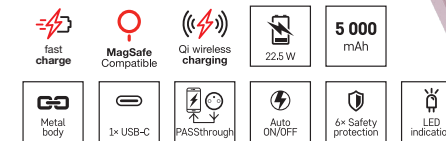

Cikkszám
B0555S
Rendelési szám
16 13 055 500