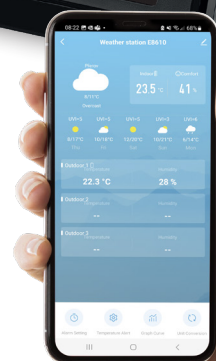

METEOSTANICE A TEPLoměRY

Moderní meteostanice a teploměry zobrazí přesné a aktuální informace o počasí, teplotě a vlhkosti venku i ve vašem domově. S našimi zařízeními můžete plánovat své aktivity a optimalizovat nastavení vytápění nebo klimatizace pro maximální pohodlí.

GoSmart bezdrátová meteostanice s WiFi

- ovládání pomocí aplikace EMOS GoSmart ve vašem mobilním zařízení
- dokonalý přehled a komplexní informace nejen o počasí
- možnost automatizace s ostatními chytrými zařízeními vaší domácnosti
- mnoho funkcí: měření venkovní a vnitřní teploty a vlhkosti, hodiny, datum, kalendář, min/max teploty, zobrazení předpovědi počasí na 5 dní, teplotní výstrahy, trend teploty, budík, 4 teplotní alarmy a mnoho dalšího
- v mobilní aplikaci si můžete zobrazit historii naměřených hodnot pomocí přehledných grafů, exportovat naměřená data do Excelu atd.
- moderní design a trvale podsvícený LED displej
- možnost postavení nebo pověšení na zeď
- podpora až 3 výstupních čidel (dosah čidla 80 m)
- kompatibilita EMOS GoSmart, TUYA, LIDL, Smartlife, Otevřený systém

Obecné číslo
E8610
Objednávkové číslo
26 06 183 000

Domácí bezdrátová meteostanice

- velký přehledný barevný displej
- funkce varování před mrazem (zvuková i vizuální)
- upozornění na riziko vzniku plísní
- hodiny řízené DCF signálem
- podpora 3 výstupních čidel (všechny 3 součástí balení)
- USB-A výstup na nabíjení jakéhokoliv zařízení
- další funkce: měření vnitřní a venkovní teploty a vlhkosti, hodiny, datum, min/max teploty, fáze měsíce, předpověď počasí, teplotní výstrahy, trend teploty, budík