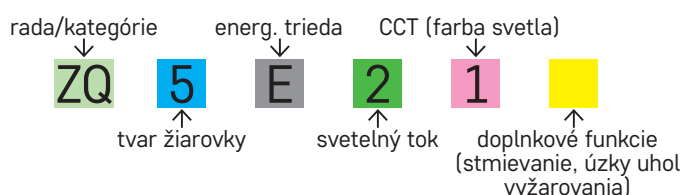

NOVÁ GENERÁCIA LED ŽIAROVIEK

EMOS[®]

A brand of **legrand**[®]

Vyšší výkon, jasnejší obal

STARÝ DESIGN

NOVÝ DESIGN

Metodika všeobecných čísel

príklad: ZQ5E21