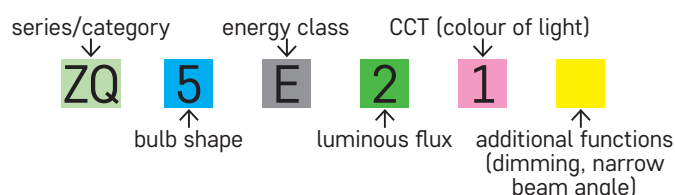

A60 SHAPE

Old model			New model			
Order code	Parameters	Energy class	Order code	Parameters	Energy class	EAN
ZQ5142	8,5 W (60 W) / 806 lm / E27 / CW	F	ZQ5E44	7 W (60 W) / 806 lm / E27 / CW	E	8 592920 126509
ZQ5152	10,7 W (75 W) / 1 060 lm / E27 / CW	F	ZQ5E54	9,5 W (75 W) / 1 055 lm / E27 / CW	E	8 592920 126592
ZQ5162	13,2 W (100 W) / 1 521 lm / E27 / CW	E	ZQ5E64	13 W (100 W) / 1 521 lm / E27 / CW	E	8 592920 126684
ZQ5130	7,3 W (50 W) / 645 lm / E27 / WW	F	ZQ5E31	5,8 W (50 W) / 645 lm / E27 / WW	E	8 592920 126387
ZQ5140	8,5 W (60 W) / 806 lm / E27 / WW	F	ZQ5E41	7 W (60 W) / 806 lm / E27 / WW	E	8 592920 126448
ZQ5140.3	8,5 W (60 W) / 806 lm / E27 / WW / 3PC	F	ZQ5E41.3	7 W (60 W) / 806 lm / E27 / WW / 3PC	E	8 592920 126714
ZQ5150	10,7 W (75 W) / 1 060 lm / E27 / WW	F	ZQ5E51	9,5 W (75 W) / 1 055 lm / E27 / WW	E	8 592920 126530
ZQ5150.3	10,7 W (75 W) / 1 060 lm / E27 / WW / 3PC	F	ZQ5E51.3	9,5 W (75 W) / 1 055 lm / E27 / WW / 3PC	E	8 592920 126837
ZQ5160	13,2 W (100 W) / 1 521 lm / E27 / WW	E	ZQ5E61	13 W (100 W) / 1 521 lm / E27 / WW	E	8 592920 126622
ZQ5160.3	13,2 W (100 W) / 1 521 lm / E27 / WW / 3PC	E	ZQ5E61.3	13 W (100 W) / 1 521 lm / E27 / WW / 3PC	E	8 592920 126899
ZQ5120	5,2 W (40 W) / 470 lm / E27 / WW	F	ZQ5E21	4 W (40 W) / 470 lm / E27 / WW	E	8 592920 126325
ZQ5131	7,3 W (50 W) / 645 lm / E27 / NW	F	ZQ5E33	5,8 W (50 W) / 645 lm / E27 / NW	E	8 592920 126417
ZQ5141	8,5 W (60 W) / 806 lm / E27 / NW	F	ZQ5E43	7 W (60 W) / 806 lm / E27 / NW	E	8 592920 126479
ZQ5141.3	8,5 W (60 W) / 806 lm / E27 / NW / 3PC	F	ZQ5E43.3	7 W (60 W) / 806 lm / E27 / NW / 3PC	E	8 592920 126776
ZQ5151	10,7 W (75 W) / 1 060 lm / E27 / NW	F	ZQ5E53	9,5 W (75 W) / 1 055 lm / E27 / NW	E	8 592920 126561
ZQ5151.3	10,7 W (75 W) / 1 060 lm / E27 / NW / 3PC	F	ZQ5E53.3	9,5 W (75 W) / 1 055 lm / E27 / NW / 3PC	E	8 592920 126868
ZQ5161	13,2 W (100 W) / 1 521 lm / E27 / NW	E	ZQ5E63	13 W (100 W) / 1 521 lm / E27 / NW	E	8 592920 126653
ZQ5161.3	13,2 W (100 W) / 1 521 lm / E27 / NW / 3PC	F	ZQ5E63.3	13 W (100 W) / 1 521 lm / E27 / NW / 3PC	E	8 592920 126929
ZQ5121	5,2 W (40 W) / 470 lm / E27 / NW	F	ZQ5E23	4 W (40 W) / 470 lm / E27 / NW	E	8 592920 126356
-	-	-	ZL4206	3× DIMM / 10,5 W (75 W) / 1 060 lm / WW	F	8 592920 044360