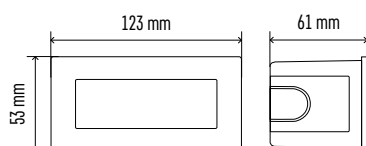

ZC0110

1/-/-/24

ZC0109

1/-/-/24