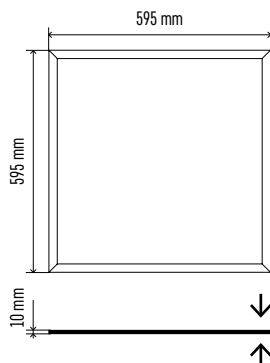

ZR1532

☐ 1/-/-/4

Typ	EAN	Příkon	Světelný tok	Náhrada za	CCT	PF	Typ difuzoru	Světelná účinnost	UGR <	Flicker-Free	Š × V × H
ZR1532	8592920067826	48 W	4 800 lm	4 × 18 W CFL	4 000 K	> 0,9	mléčný	100 lm/W	22	ano	595 × 595 × 10 mm