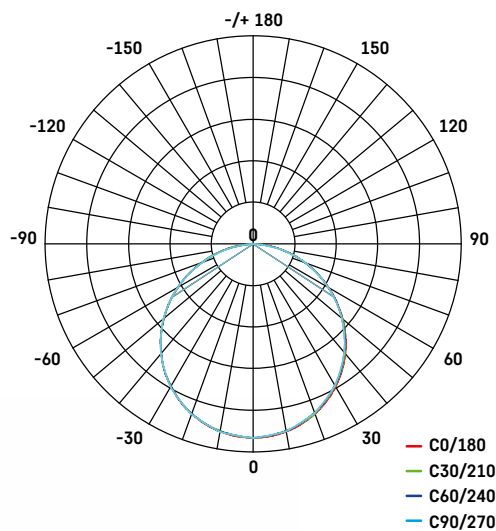

PIXXO

Úsporné svítidlo PIXXO čtvercového tvaru je určeno pro profesionální osvětlení vnitřních prostor, ve kterých je vyžadována zvýšená voděodolnost.

Hlavní benefity:

- krytí IP65 zaručuje voděodolnost
- odolnost světlovodivé desky (LGP) proti žloutnutí vlivem UV záření

Oblasti použití: kanceláře, učebny, vnitřní prostory.

Životnost (L80)	40 000 hodin
CRI	> 80
Materiál těla	hliník
Materiál difuzoru	plast (PC)
IP	IP65
Rozměr	595 × 595 mm

Fotometrická data
ke stažení na
www.emos.eu/LDT

ZR1532

☐ 1/-/-/4

Typ	EAN	Příkon	Světelný tok	Náhrada za	CCT	PF	Typ difuzoru	Světelná účinnost	UGR <	Flicker-Free	Š × V × H
ZR1532	8592920067826	48 W	4 800 lm	4 × 18 W CFL	4 000 K	> 0,9	mléčný	100 lm/W	22	ano	595 × 595 × 10 mm