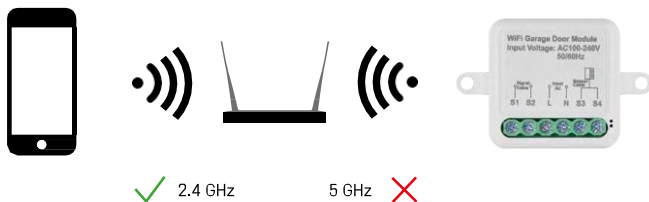

Moduł obsługuje tylko Wi-Fi 2,4 GHz (nie obsługuje 5 GHz).