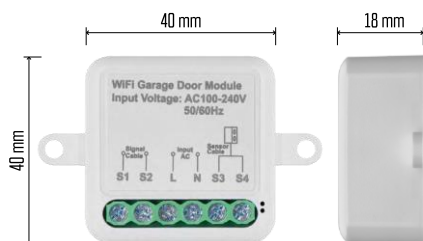

Specyfikacja techniczna

Zasilanie: AC 100-240 V 50/60 Hz

Wymiar: 40 × 40 × 18 mm

Waga netto: 30 g

Aplikacja: EMOS GoSmart dla systemów Android i iOS

Protokół komunikacyjny: Wi-Fi IEEE 802.11b/g/n

2,412 GHz-2,484 GHz