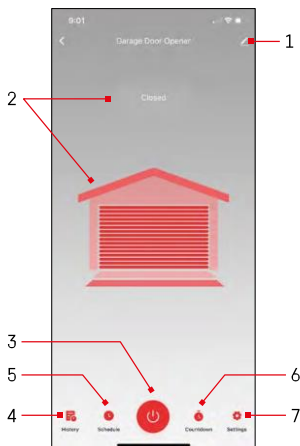

Elementy sterujące i funkcje

Ikony i kontrolki

1. 1 - Ustawienia rozszerzenia
   (Opisane bardziej szczegółowo w następnym rozdziale)
2. 2 - Wyświetlanie bieżącego stanu
   (Otwarte/Zamknięte)
3. 3 - Przycisk sterowania
4. 4 - Rekord
5. 5 - Planowanie
6. 6 - Timer
7. 7 - Ustawienia
   (Ustawianie hasła dla asystenta Google i czasu podróży do drzwi)