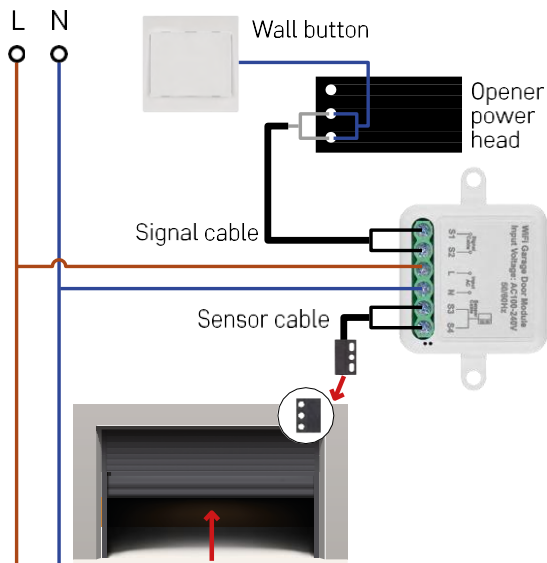

## Opis urządzenia

- 1 - Przycisk RESET
- 2 - Otwory montażowe
- 3 - Schemat połączeń odpowiedniego modułu
- 4 - Kontrolka stanu LED
  - Miga na niebiesko - urządzenie jest w trybie parowania / rozłączyło się z siecią.
  - Podświetlenie na niebiesko - urządzenie jest w trybie pracy
- 5 - Listwa zaciskowa do podłączenia okablowania
- 6 - Czujnik magnetyczny

## Instalacja i montaż

Umieść podłączony moduł w puszcze instalacyjnej pod przełącznikiem. Dzięki możliwości mocowania, moduł może być również zainstalowany w różnych innych miejscach (np. pod płytą gipsowo-kartonową, w suficie...) Schemat okablowania znajduje się poniżej.

Ze względów funkcjonalnych i bezpieczeństwa konieczne jest, aby wszystkie kable podłączone do tego modułu były odizolowane na końcu o długości 7 mm.

## Schemat połączeń

Podłączenie zależy od możliwości garażu i otwieracza garażowego. Pierwszym krokiem jest sprawdzenie kompatybilności modułu garażowego z napędem. Jeśli masz już zainstalowany fizyczny mechanizm otwierania drzwi, moduł będzie kompatybilny. Jeśli nie masz przycisku, musisz znaleźć porty wejściowe dla przycisku w instrukcji obsługi otwieracza i podłączyć do nich moduł.