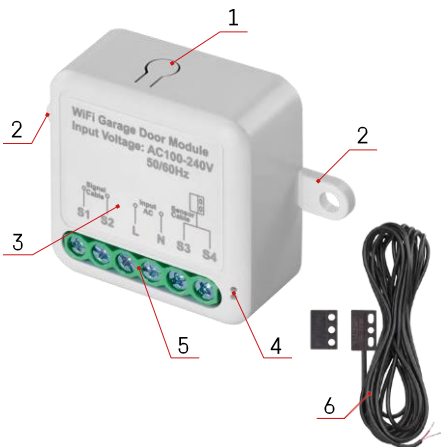

### Specyfikacja techniczna

Zasilanie: AC 100-240 V 50/60 Hz

Wymiar: 40 × 40 × 18 mm

Waga netto: 30 g

Aplikacja: EMOS GoSmart dla systemów Android i iOS

Protokół komunikacyjny: Wi-Fi IEEE 802.11b/g/n

2,412 GHz-2,484 GHz

## Opis urządzenia

- 1 - Przycisk RESET
- 2 - Otwory montażowe
- 3 - Schemat połączeń odpowiedniego modułu
- 4 - Kontrolka stanu LED
  - Miga na niebiesko - urządzenie jest w trybie parowania / rozłączyło się z siecią.
  - Podświetlenie na niebiesko - urządzenie jest w trybie pracy
- 5 - Listwa zaciskowa do podłączenia okablowania
- 6 - Czujnik magnetyczny