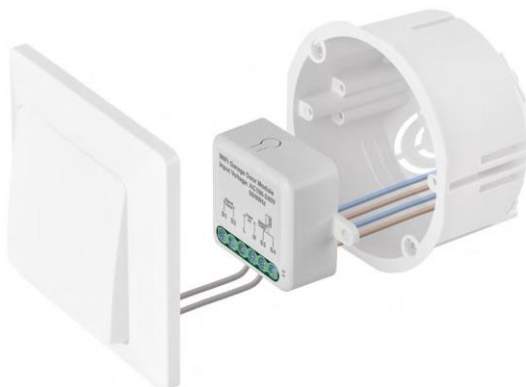

Instalacja i montaż