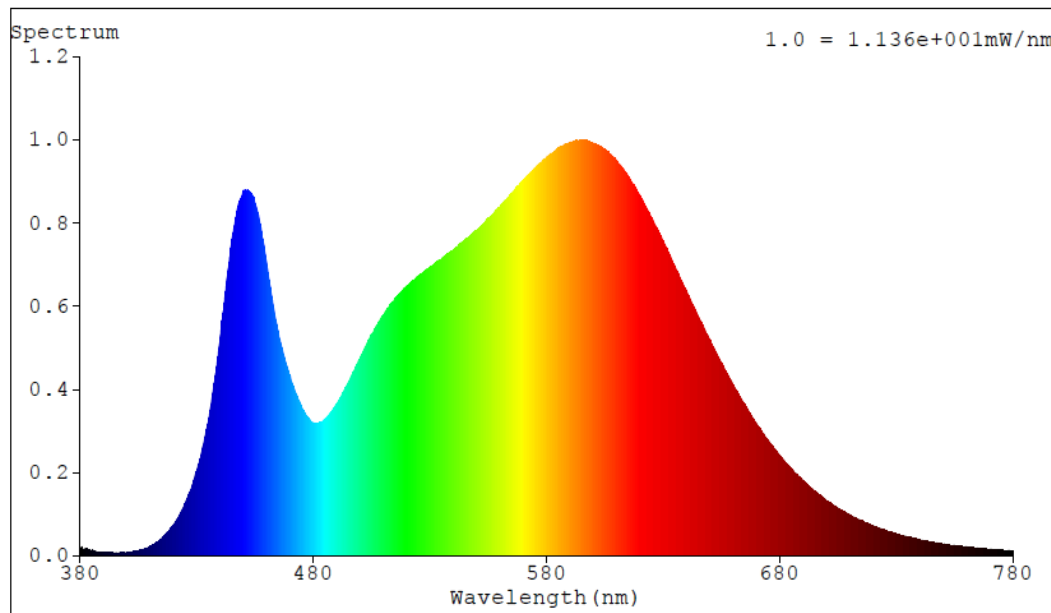

Spectrum

Spectral Distribution